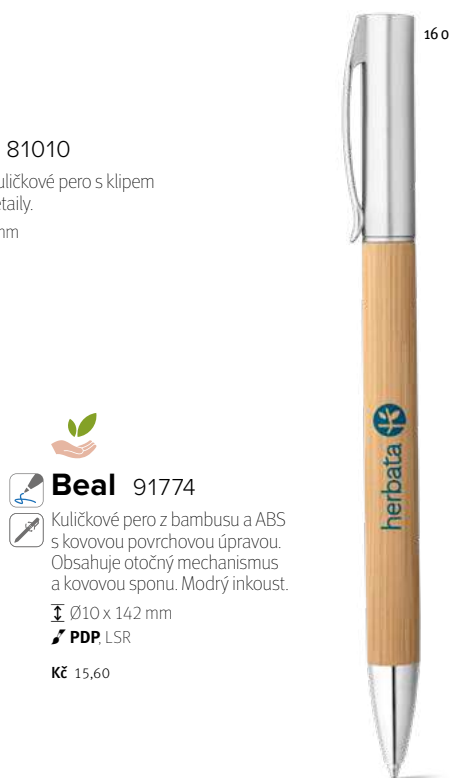

160

 **Beal** 91774

  Kuličkové pero z bambusu a ABS s kovovou povrchovou úpravou. Obsahuje otočný mechanismus a kovovou sponu. Modrý inkoust.

$\pm$  Ø10 x 142 mm

 **PDP, LSR**

**Kč 15,60**

160

 **Lake** 91339