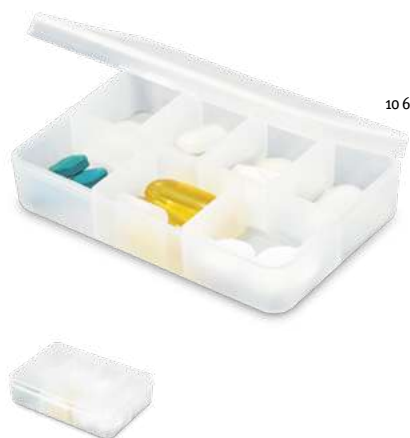

### Nero 94307

Krabička na léky s víkem, 2 přihrádkami a kráječem. Prostory jsou vyjímatelné a barevné, což umožňuje jejich rozlišení.

∓ 94 x 48 x 16 mm

DUV, PDP, SCR

Kč 24,80