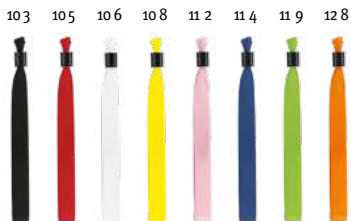

103

105

106

108

112

114

119

128

Seccur 94970

Saténový náramek s bezpečnostní sponou. K dispozici v široké škále barev.

☒ 320 x 15 mm

🔪 TRS, SCR, TRD

Kč 6,10