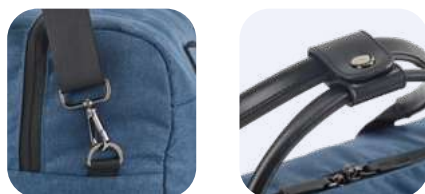

Motion Bag 92521

Praktická a stylová cestovní taška z kationtového 600D a vysoce kvalitního polyfleece. Prostorná hlavní přihrádka je ideální pro uložení oblečení a dalších nezbytností na krátké cesty. Dále má čtyři vnitřní kapsy a přední kapsu s asymetrickou klopou. Má prostor pro jmenovku, kovové nožičky chránící tašku, když je odložena, design na zip, který lze zamknout pomocí visacího zámku (není součástí dodávky) a rukojeti, které jsou navrženy tak, aby byly nastavitelné a pohodlné. Objem až 32 litrů. Dodáváno v sáčku z netkané textilie. Produkt obsahuje zprávu o testu kvality.

Motion Bag: 500 x 300 x 250 mm | Taška: 700 x 450 x 75 mm

TRS, LSR, SCR, TRD

Kč 1198,90