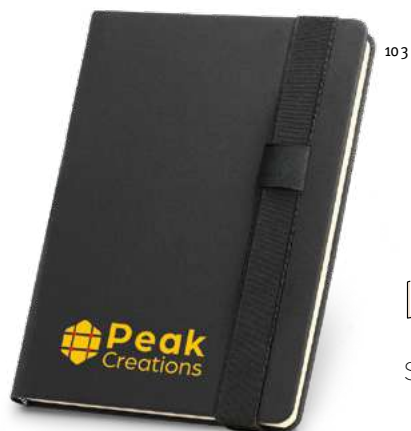

280

Stránek

A5

Shakespeare 93789

Poznámkový blok A5 s pevnou vazbou v PU. Tento poznámkový blok má 280 hladkých stran v barvě slonové kosti, držák na pero (pero není součástí dodávky) a gumičku. Dodáváno v obalu z netkané textilie.

145 x 210 mm | Obal: 185 x 240 mm

DUV, HTS, SCR, TRS, TRD

Kč 172,70