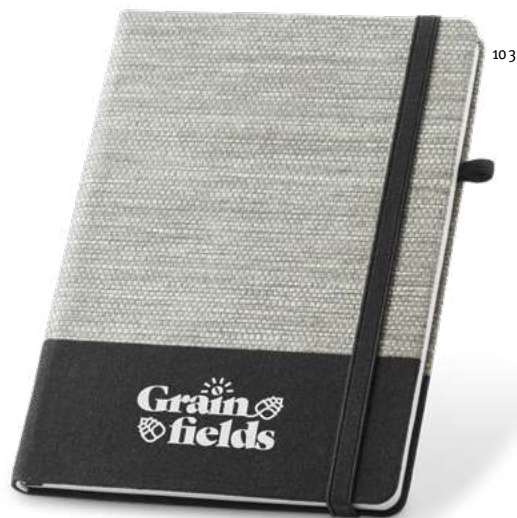

A5 **Rousseau 93268**

Poznámkový blok ve formátu A5 s tvrdými deskami a zaoblenými rohy, vyrobený z přírodních slaměných vláken a bavlněného plátna. Tento zápisník má 192 linkovaných bílých listů, záložku ve formě stuhy, elastickou gumičku a držák na pero (pero není součástí balení).

150 x 210 mm
TRS, TRD

Kč 188,00