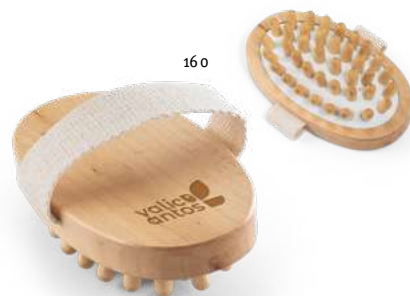

☿ Ø180 x 130 mm

🚚 TRS

🏠 Kč 50,00

160

**Downey 95058**

Dřevěný masážní kartáč proti celulitidě (250 g/m²). S bavlněnou rukojetí pro lepší uchopení. Dodává se v kraftové krabičce.

☿ Kartáč: 130 x 75 x 40 mm | Krabička: 135 x 80 x 45 mm