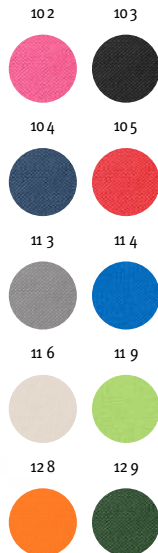

poznámkové bloky rPET

Druhý život pro vaše plastové lahve.

A5 Anne 93297

Zápisník A5, s pevným obalem v recyklovaného polyesteru (100% rPET) 300D a zaoblenými rohy. Obsahuje 160 linkovaných stránek ze 100% recyklovaného papíru v barvě slonové kosti, oddělovací proužek, držák na biro (není součástí dodávky) a gumičku na zavírání. Symbol rPET je vytištěn bíle ve spodní části hřbetu.

143 x 211 mm

TRS SCR, TRD

Kč 77,20