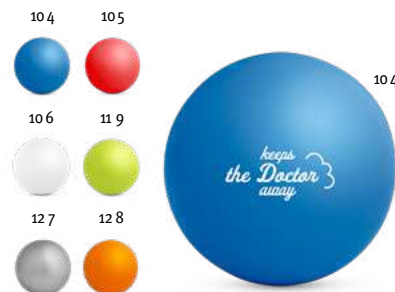

### Neeson 98093

Antistresová pěna z PU ve tvaru fotbalového míče.

± Ø63 mm

✓ PDP

Kč 20,80

104

105

106