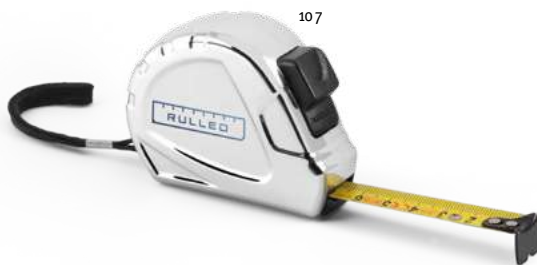

107

3m

Meribel III 94228

Svinovací metr o délce 3 m s brzdou a kovovou sponou. Tento svinovací metr je certifikován podle MID.

± 72 x 52 x 26 mm

DOM

Kč 83,80

5m

Meribel V 94229

Svinovací metr 5 m s brzdou a kovovou sponou. Tento svinovací metr je certifikován podle MID.

± 88 x 61 x 31 mm

DOM

Kč 124,50